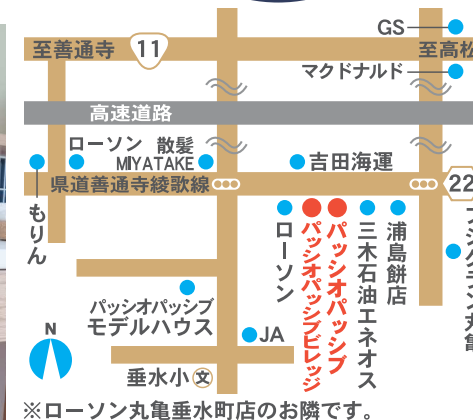

〒763-0095
香川県丸亀市垂水町
3145番地1
tel:0877-28-2855
fax:0877-28-6278

※ローソン丸亀垂水町店のお隣です。