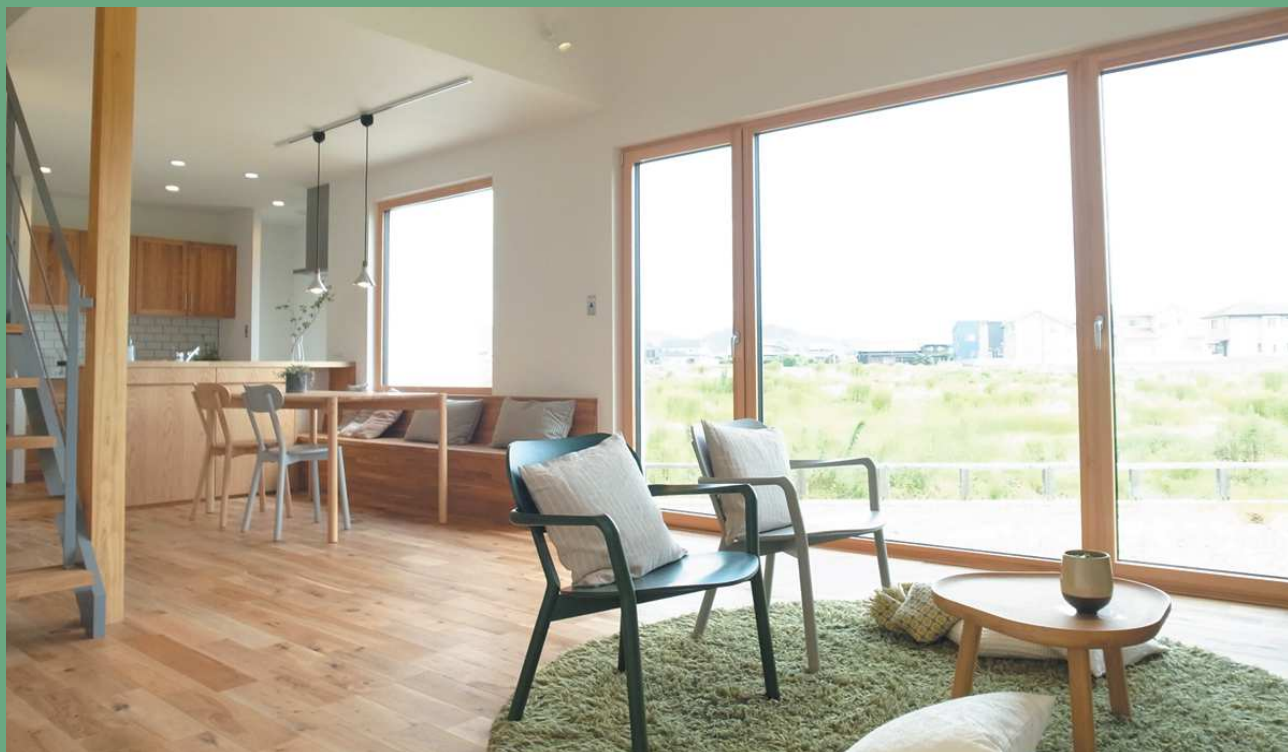

OPEN HOUSE

1/25 sat 26 sun

10:00 - 17:00

PASSIO PASSIVE

owner voice

住み始めて最初の冬が来ました。
これだけの開口なのに窓際はひやっとしません。結露しません。
リビングに座っていると、太陽の光がポカポカ気持ちいいです。
お気に入りのダイニングのFIX窓は外の風景を切り取った額縁のようです。
今では、価値のある窓だと実感しています。
みなさんも我が家へ体感しに来てください。