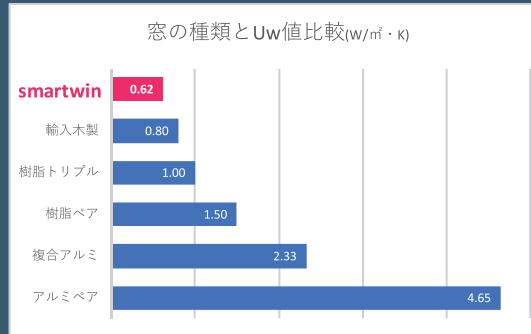

家づくりは窓えらびから

木の窓のすゝめ

ドイツでは木製窓はハイグレード品として20%普及しています。日本では0.1%

性能はもちろんけど木のぬくもりと質感は代わりがありません・・・

続きはこちらから▼

メルマガ配信中

パッシオパッシブ

ドイツのsmartwin社とライセンス契約を結び世界最高クラスの性能の木製窓をつくります。写真は世界19カ国smartwinパートナーの実例です。

小冊子
「木製窓のある暮らし」
プレゼント